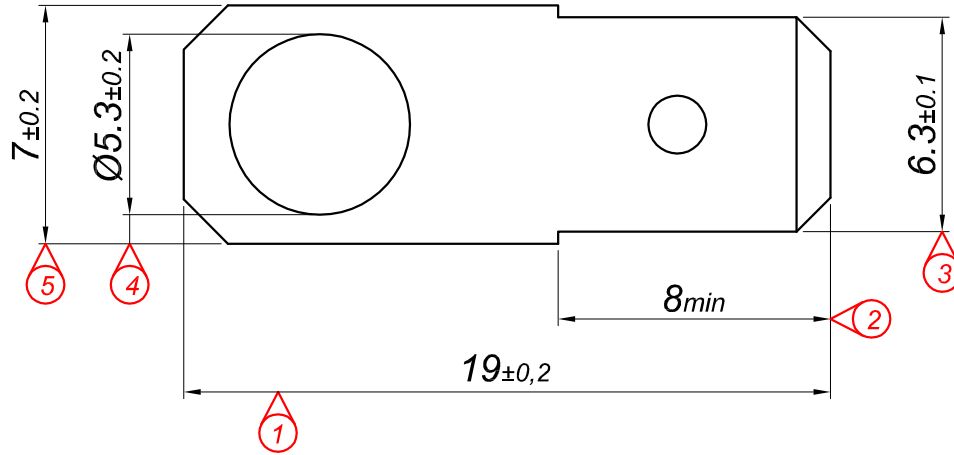

PARÇA KODU PART CODE	PARÇA ADI PART NAME	s ÖLÇÜSÜ (KALINLIK) s MEASURE (THICKNESS)	Malzeme Material	Kaplama / Coating		
				SN	AG	Nİ
TE 2333 DP	DÜZ ERKEK FİŞ Ø5.3=DP=	-----	(CuZn30) Pirinç / Brass	-	-	-
TE 2333 DPK	DÜZ ERKEK FİŞ Ø5.3=DPK=	-----	(CuZn30) Pirinç / Brass	+	-	-

Perspektif
Perspective

Resim üzerinden ölçü almayınız
do not measure on drawing

Tarih / Date	11.01.2013	İmza /Signature	Ölçek /Scale			
Çizen / Desing	M.Yağcı		5 / 1			
Onay / Approval	S.Gölcük		No		Değişiklik / Revision	Tarih/Date
	Parça Adı: Part Name	DÜZ ERKEK FİŞ Ø5.3			Parça Kodu: Part Code	TE 2333