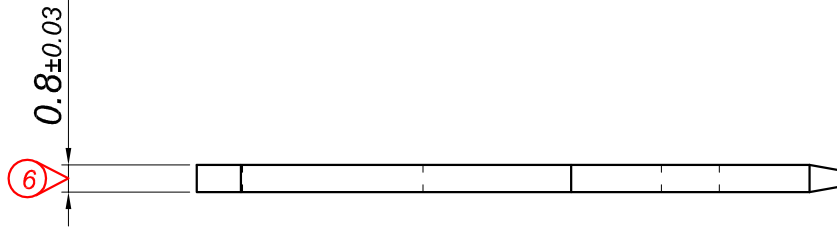

PARÇA KODU PART CODE	PARÇA ADI PART NAME	s ÖLÇÜSÜ (KALINLIK) s MEASURE (THICKNESS)	Malzeme Material	Kaplama / Coating		
				SN	AG	Nİ
TE 2333 DP	DÜZ ERKEK FİŞ Ø5.3=DP=	-----	(CuZn30) Pirinç / Brass	-	-	-
TE 2333 DPK	DÜZ ERKEK FİŞ Ø5.3=DPK=	-----	(CuZn30) Pirinç / Brass	+	-	-

Perspektif
Perspective

Resim üzerinden ölçü almayınız
do not measure on drawing

Tarih / Date	11.01.2013	İmza /Signature	Ölçek /Scale			
Çizen / Desing	M.Yağcı		5 / 1			
Onay / Approval	S.Gölcük		No		Değişiklik / Revision	Tarih/Date
	Parça Adı: Part Name	DÜZ ERKEK FİŞ Ø5.3			Parça Kodu: Part Code	TE 2333